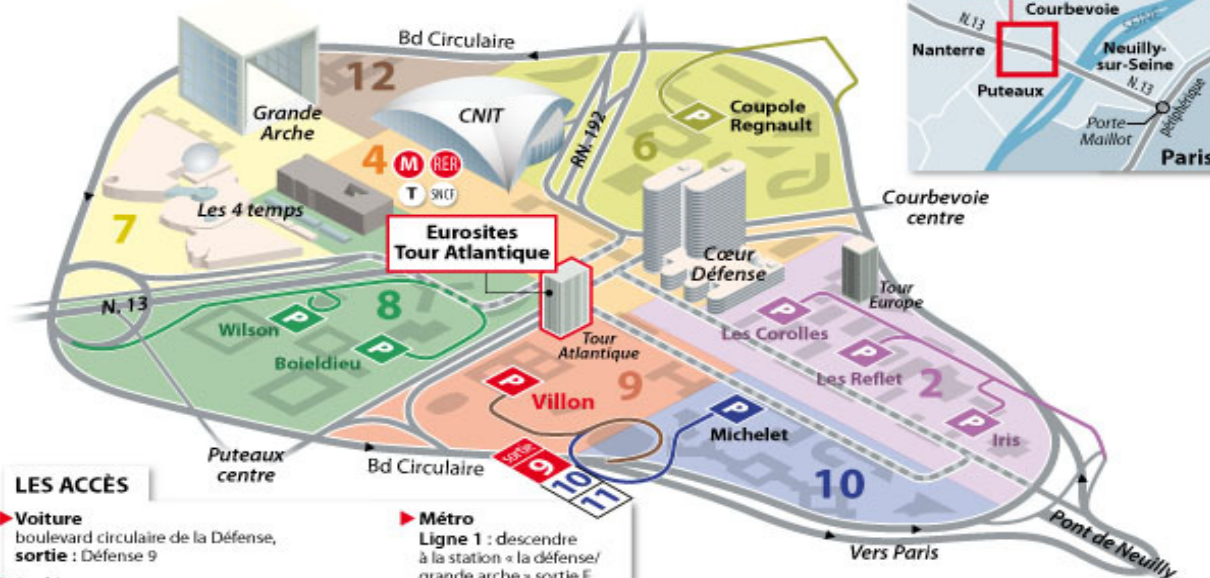

Eurosites Tour Atlantique

Accès

EUROSITES Tour Atlantique

LES ACCÈS

- ▶ **Voiture**
boulevard circulaire de la Défense,
sortie : Défense 9
- ▶ **Parking**
parking Villon (cellule D ou E)
payant 4000 places
- ▶ **RER**
Ligne A : Saint-Germain-en-Laye / Poissy / Cergy
- ▶ **Métro**
Ligne 1 : descendre
à la station « la défense/
grande arche » sortie F.
- ▶ **Bus RATP**
11 Lignes d'autobus
73, 141, 158, 159, 161, 174,
178, 262, 272, 344, 360.